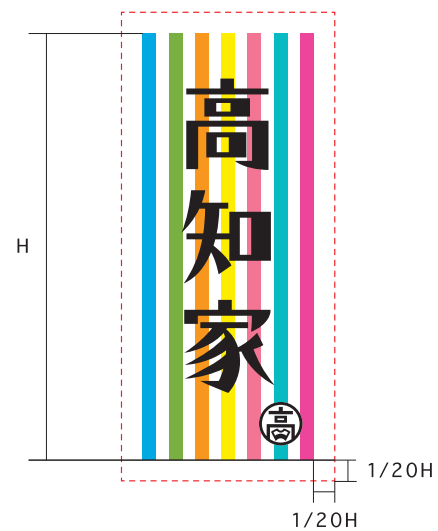

高知家ストライプロゴ使用マニュアル

2017.6

ロゴタイプ

アイソレーションエリア

原則、赤枠内に他の要素を入れる事は避けてください。

使用最小サイズ

原則、縦 15mm 以下の使用は不可。

カラー表現

	DIC Color Guide/DIC-205 C 0 M 48 Y 100 K 0 / R 241 G 154 B 0
	DIC Color Guide/DIC-211 C 58 M 11 Y 100 K 0 / R 113 G 163 B 48
	DIC Color Guide/DIC-139 C 94 M 6 Y 4 K 0 / R 0 G 148 B 193
	DIC Color Guide/DIC-111 C 0 M 88 Y 0 K 0 / R 229 G 49 B 148
	DIC Color Guide/DIC-96 C 74 M 0 Y 28 K 0 / R 0 G 184 B 190
	DIC Color Guide/DIC-50 C 0 M 68 Y 20 K 0 / R 245 G 100 B 143
	DIC Color Guide/DIC-167 C 0 M 2 Y 100 K 0 / R 253 G 225 B 0
	DIC Color Guide/DIC-581 C 0 M 0 Y 0 K 100 / R 0 G 0 B 0